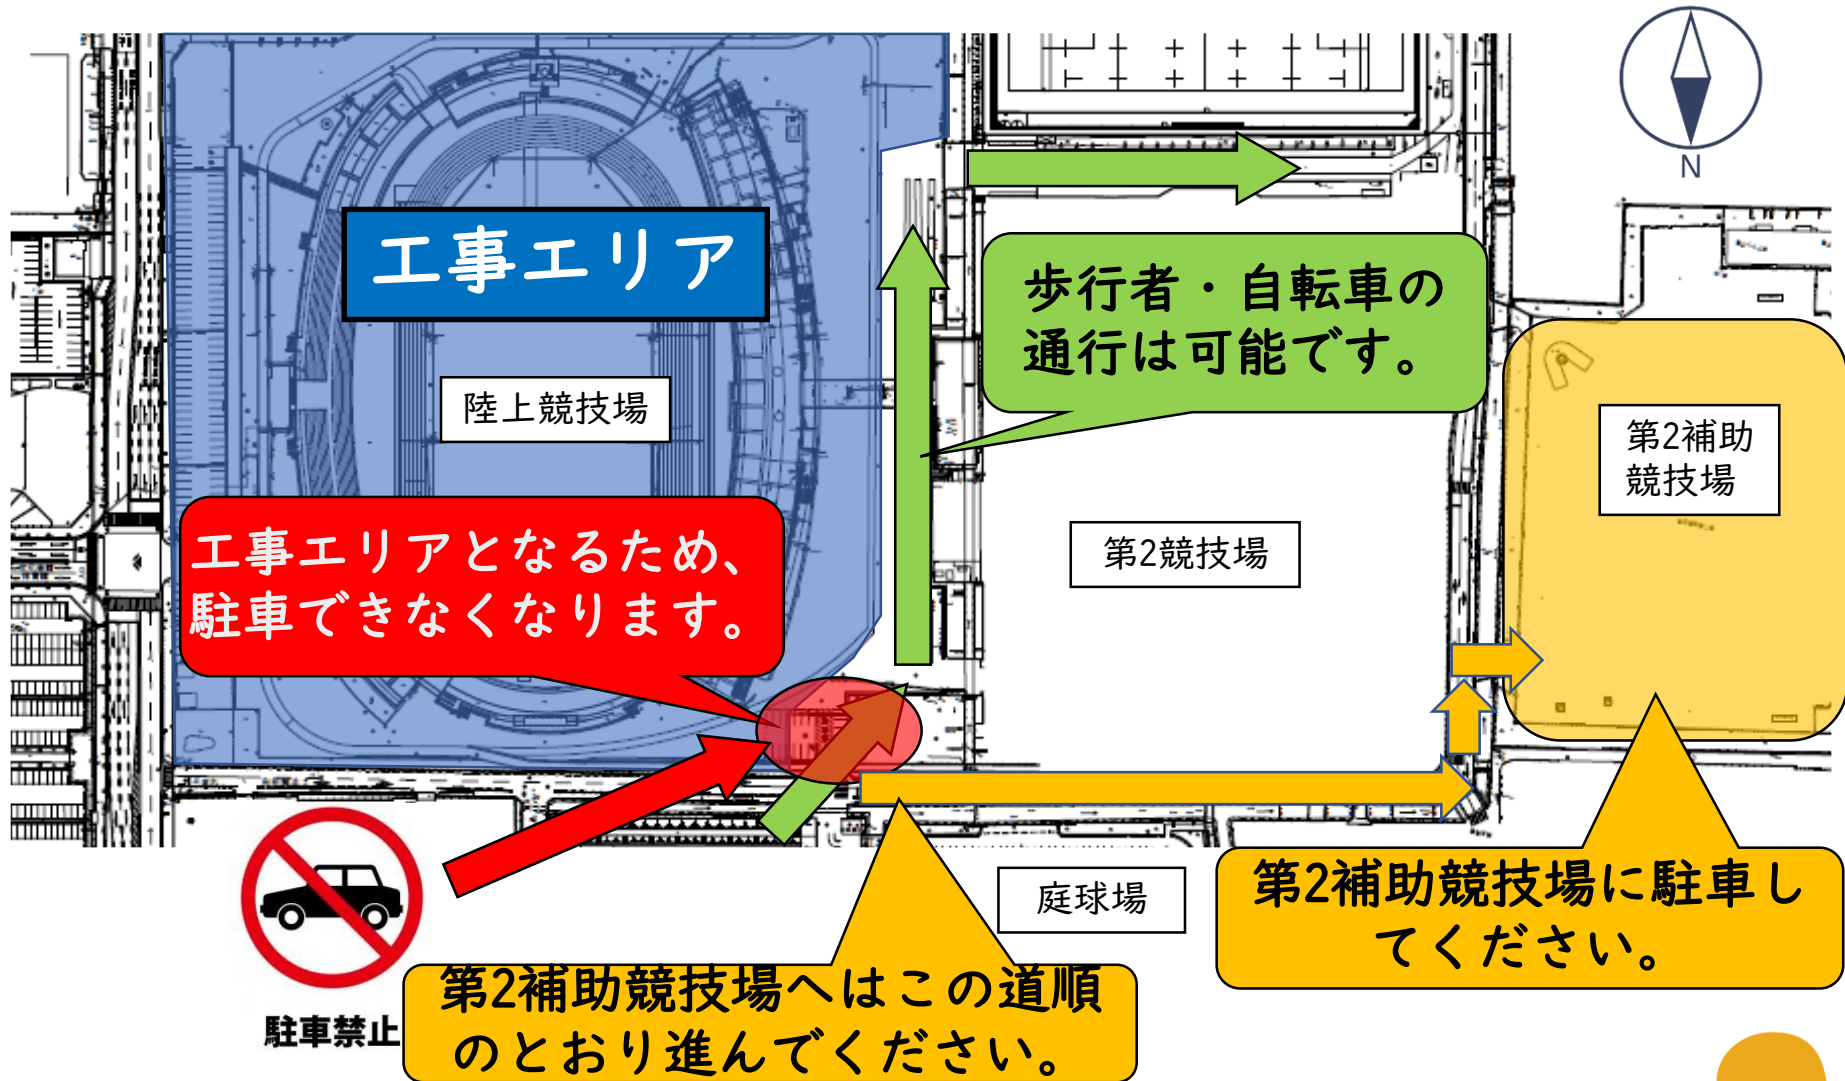

駐車場所が変わります

ご迷惑をおかけしますが、ご理解・ご協力をお願いします

駐車場所が変わります

ご迷惑をおかけしますが、ご理解・ご協力をお願いします

駐車場所が変わります

陸上競技場の工事に伴い、
2月15日（月）から北側駐車場が利
用できなくなります。
お車でお越しの方は、
第2補助競技場をご利用ください。
ご迷惑をおかけしますが、ご理解・
ご協力をお願いいたします。