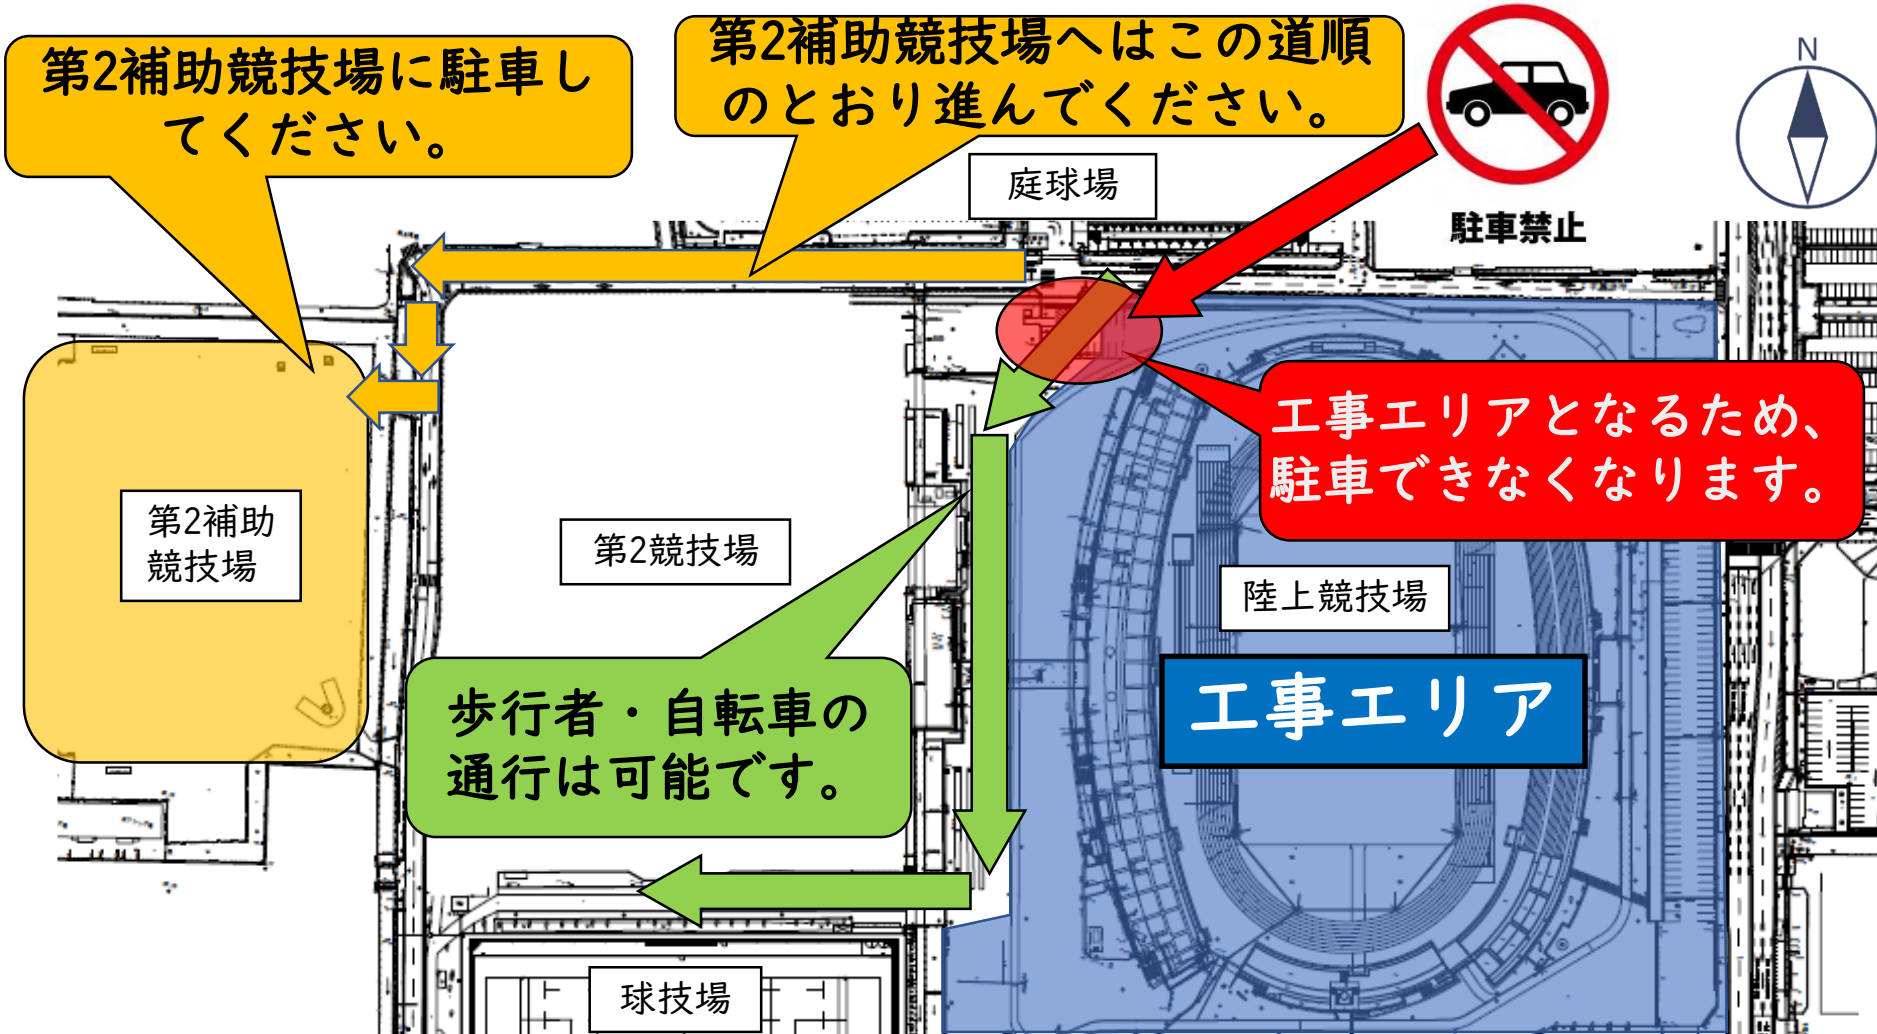

駐車場所が変わります

ご迷惑をおかけしますが、ご理解・ご協力をお願いします

駐車場所が変わります

ご迷惑をおかけしますが、ご理解・ご協力をお願いします

駐車場所が変わります

陸上競技場の工事に伴い、
2月15日（月）から北側駐車場が利
用できなくなります。
お車でお越しの方は、
第2補助競技場をご利用ください。
ご迷惑をおかけしますが、ご理解・
ご協力をお願いいたします。